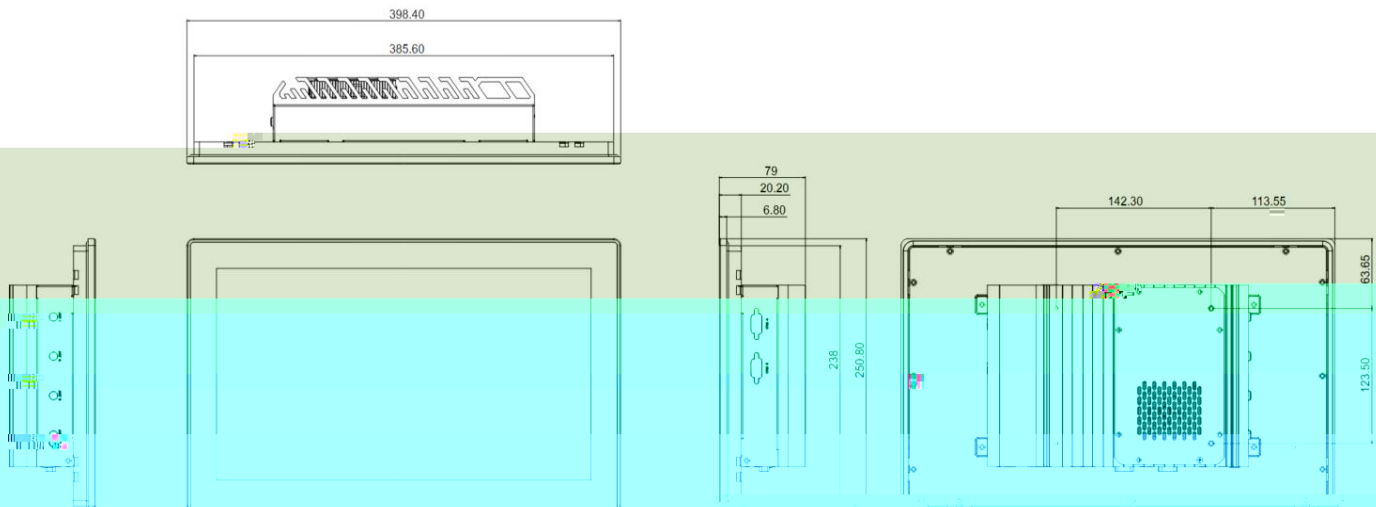

QV75 (M) QD

- 15.6
- 1920 1080
- / 10
- /
- / / 390
- 2
- 2 232/422/485
- 12-36 / /
- /

IVS-156

Intel® Elkhart Lake /
Alder Lake/ Raptor Lake -U/H/Z390

CUT OUT Dimensions: $386.5^{+1.5}_{-0}$ X $239^{+1.5}_{-0}$ MM

IVS-156

CUT OUT Dimensions: $386.5^{+1.5}_{-0}$ X $239^{+1.5}_{-0}$ MM

						LAN	USB	COM
-156 3 -			1920 10					
-8 -	6412		80	8	256	2	4	2
		3						
-156 5 -	3-		1920 10					
3-8 -	1215		80	8	256	4	4	2
		5						
-156 5 -	5-		1920 10					
5-8 -	1235		80	8	256	4	4	2

DDR4	-	16				
DDR5	-	32				
SSD	.2	128	,256	,512	,1	,2
HDD	2.5	128	,256	,512	,1	,2
4G/5GModule	4	/5				
WiFi & Bluetooth Module	&					
COM	2	232				
POE	-4	, 0.1				
		,75 1				

& y