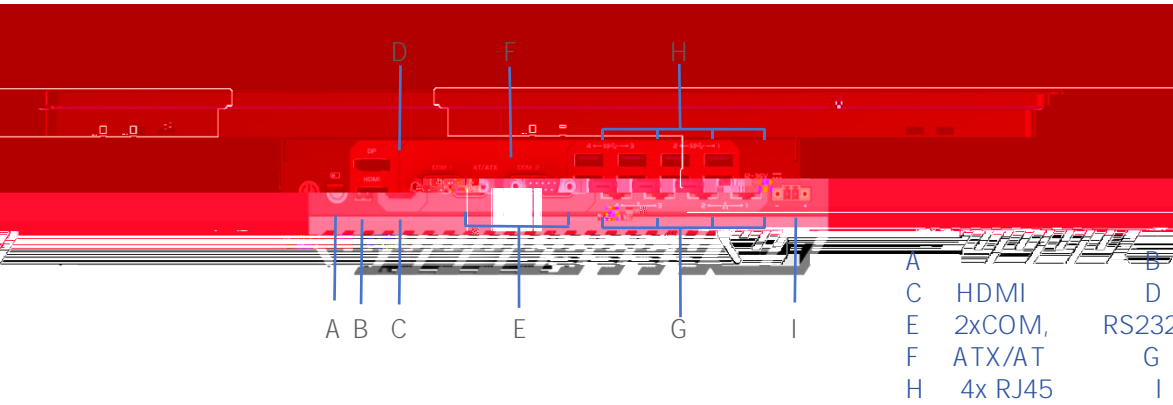

QV75 (M) QD

- 15.6
- 1920 1080
- / 10
- /
- / / 390
- 2
- 2 232/422/485
- 12-36 / /
- /

IVS-156

Intel® Elkhart Lake /
Alder Lake/ Raptor Lake -U/H/Z390

CUT OUT Dimensions: $386.5^{+1.5}_{-0}$ X $239^{+1.5}_{-0}$ MM

IVS-156

CUT OUT Dimensions: $386.5^{+1.5}_{-0}$ X $239^{+1.5}_{-0}$ MM

						LAN	USB	COM
-156 3 -			1920 10					
-8 -	6412		80	8	256	2	4	2
		3						
-156 5 -	3-		1920 10					
3-8 -	1215		80	8	256	4	4	2
		5						
-156 5 -	5-		1920 10					
5-8 -	1235		80	8	256	4	4	2

DDR4	-	16				
DDR5	-	32				
SSD	.2	128	,256	,512	,1	,2
HDD	2.5	128	,256	,512	,1	,2
4G/5GModule	4	/5				
WiFi & Bluetooth Module	&					
COM	2	232				
POE	-4	, 0.1				
		,75 1				

& y