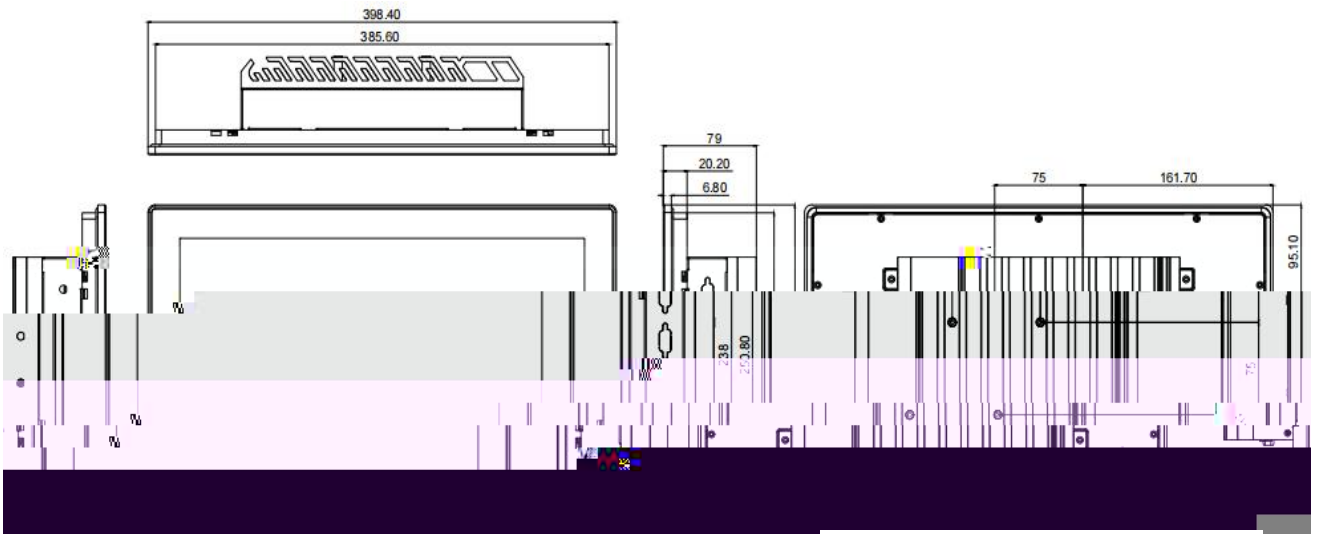

QV75 (M) QD

- 15.6
- 1920 1080
- / 10
- /
- / / 390
- 2
- 2 232/422/485
- 12-36 / /
- /

IVS-156

Intel® Elkhart Lake /
Alder Lake/ Raptor Lake -U/H/Z390

CUT OUT Dimensions: $386.5^{+1.5}_{-0}$ X $239^{+1.5}_{-0}$ MM

IVS-156

CUT OUT Dimensions: $386.5^{+1.5}_{-0}$ X $239^{+1.5}_{-0}$ MM

						LAN	USB	COM
-156 3 -			1920 10					
-8 -	6412		80	8	256	2	4	2
		3						
-156 5 -	3-		1920 10					
3-8 -	1215		80	8	256	4	4	2
		5						
-156 5 -	5-		1920 10					
5-8 -	1235		80	8	256	4	4	2